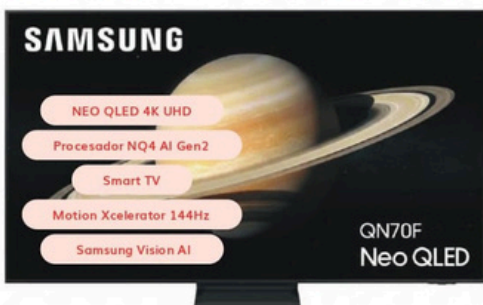

TV LG 75QNED92A6A / 65QNED92A6A

65"(165,1cm)

849€  
**719€**  
-130€

75"(190,5m)

1199€  
**969€**  
-230€

**LG QNEDevo MiniLED**  
Más de 1.000 millones de colores, ahora más intensos que nunca con LG QNEDevo MiniLED, la tecnología exclusiva de LG. Mayor nitidez, contraste y brillo en la imagen.

TV TCL 75C6K / 65C6K

65"(165,1cm)

699€  
**639€**  
-60€

75"(190,5m)

949€  
**879€**  
-70€

**QLED con Mini LED**  
El QD-Mini LED de TCL combina las prestaciones de las tecnologías QLED y OLED para transformar la retroiluminación tradicional en una iluminación cercana a la precisión de píxeles.

TV SAMSUNG TQ65QN70F / TQ55QN70F

55"(139,7m)

599€  
**549€**  
-50€

65"(165,1cm)

739€  
**679€**  
-60€

**Siente todo el poder de la AI en 4K**  
NQ4 AI Gen2 Processor  
El procesador 4K con AI de Samsung crea una de las mejores experiencias gracias a las 20 redes neuronales que transforman el contenido en 4K, además, optimiza la imagen y el sonido para que disfrutes de tu serie, película, videojuego o deporte favorito.